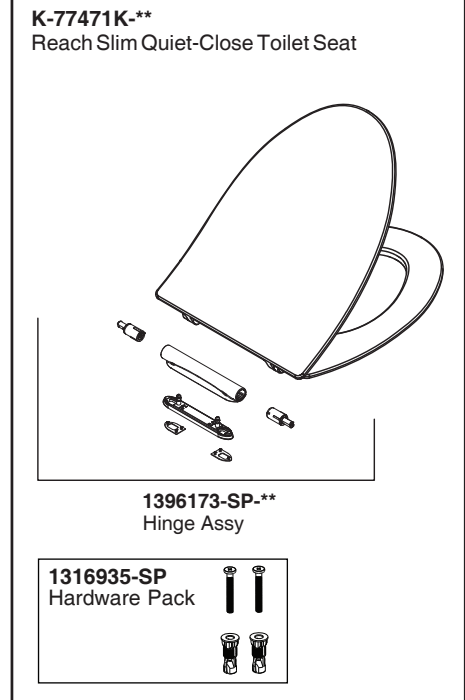

Model Toilet	Bowl	Tank	Seat
K-1666K-S- <sup>**</sup>	K-1660K- <sup>**</sup>	K-1664K- <sup>**</sup>	K-4141X-2P- <sup>**</sup>
K-1666K-SL- <sup>**</sup>	K-1660K- <sup>**</sup>	K-1664K- <sup>**</sup>	K-77070K- <sup>**</sup>
K-1666K-SLM- <sup>**</sup>	K-1660K- <sup>**</sup>	K-1664K- <sup>**</sup>	K-77471K- <sup>**</sup>

<sup>\*\*</sup>Finish/color code must be specified when ordering.

**K-4141X-2P-\*\***  
Saile Quiet-Close Toilet Seat

**1224519**  
Hardware Kit

**1129010**  
S-Trap Connector Assembly