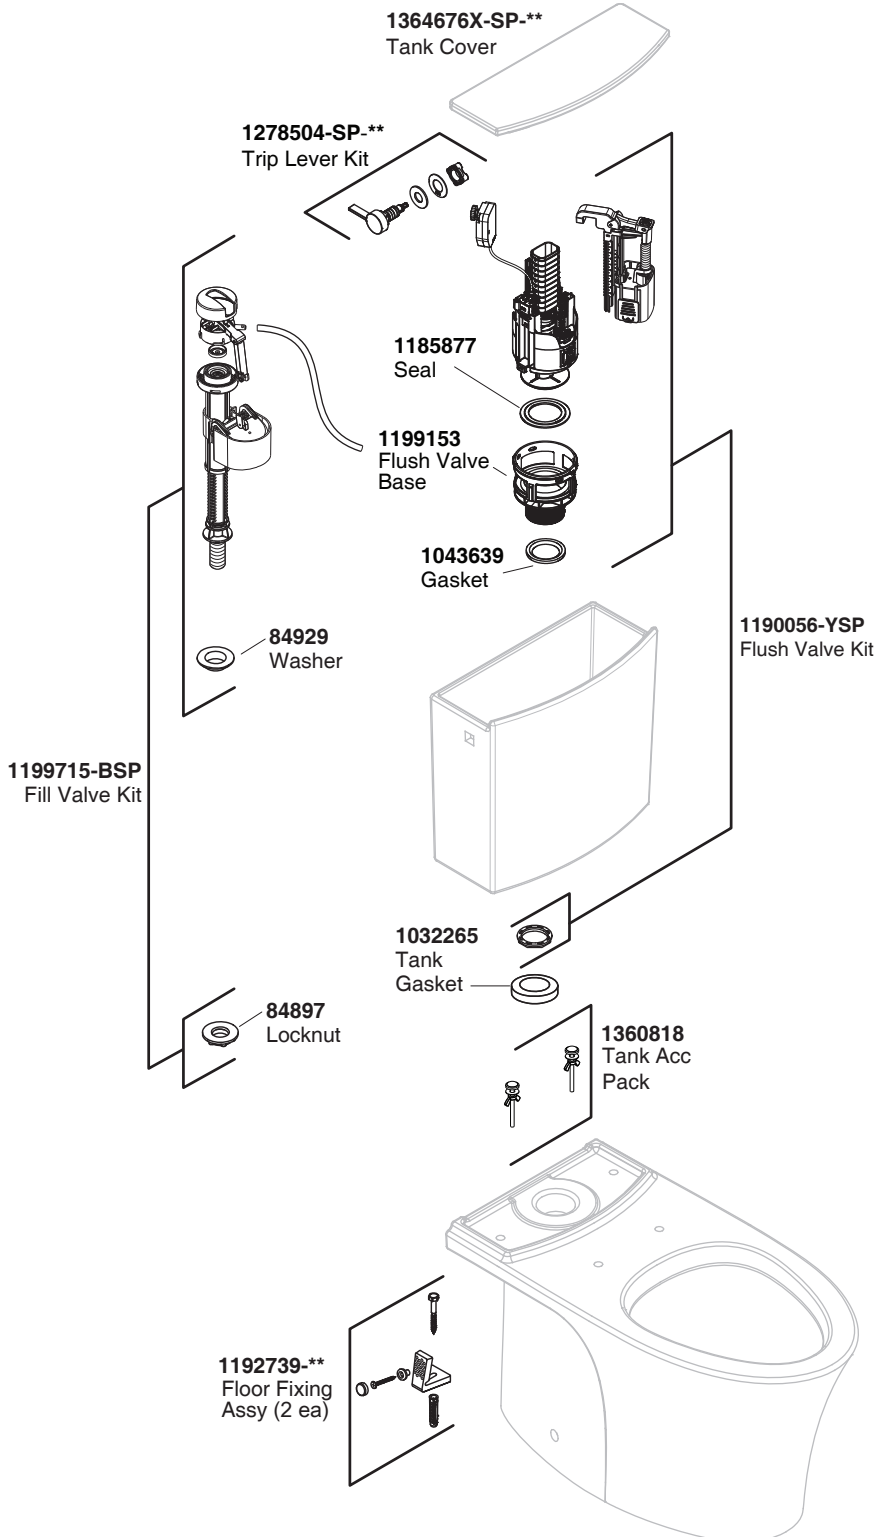

Model Toilet	Bowl	Tank	Seat
K-1666K-S- <sup>**</sup>	K-1660K- <sup>**</sup>	K-1664K- <sup>**</sup>	K-4141X-2P- <sup>**</sup>
K-1666K-SL- <sup>**</sup>	K-1660K- <sup>**</sup>	K-1664K- <sup>**</sup>	K-77070K- <sup>**</sup>
K-1666K-SLM- <sup>**</sup>	K-1660K- <sup>**</sup>	K-1664K- <sup>**</sup>	K-77471K- <sup>**</sup>

<sup>\*\*</sup>Finish/color code must be specified when ordering.

**K-4141X-2P-\*\***  
Saile Quiet-Close Toilet Seat

**1224519**  
Hardware Kit

**1129010**  
S-Trap Connector Assembly