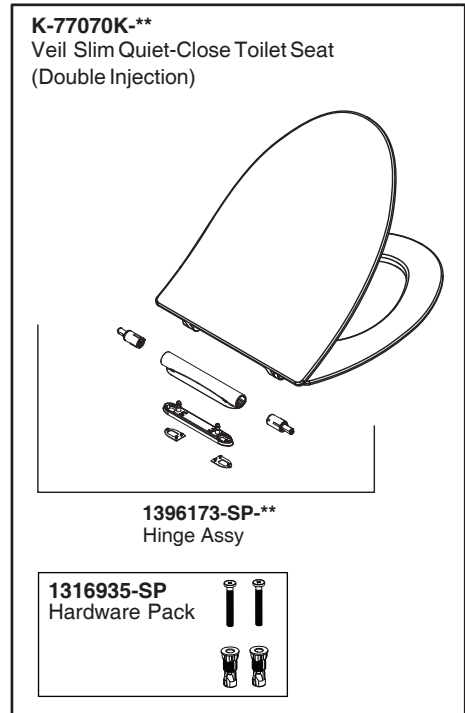

Model Toilet	Bowl	Tank	Seat
K-1666K-S- <sup>**</sup>	K-1660K- <sup>**</sup>	K-1664K- <sup>**</sup>	K-4141X-2P- <sup>**</sup>
K-1666K-SL- <sup>**</sup>	K-1660K- <sup>**</sup>	K-1664K- <sup>**</sup>	K-77070K- <sup>**</sup>
K-1666K-SLM- <sup>**</sup>	K-1660K- <sup>**</sup>	K-1664K- <sup>**</sup>	K-77471K- <sup>**</sup>

<sup>\*\*</sup>Finish/color code must be specified when ordering.

**K-4141X-2P-\*\***  
Saile Quiet-Close Toilet Seat

**1224519**  
Hardware Kit

**1129010**  
S-Trap Connector Assembly