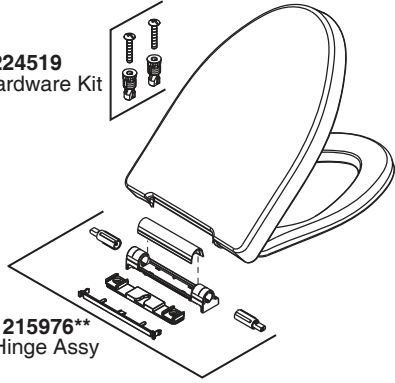

Model Toilet	Bowl	Tank	Seat
K-1666K-S- <sup>**</sup>	K-1660K- <sup>**</sup>	K-1664K- <sup>**</sup>	K-4141X-2P- <sup>**</sup>
K-1666K-SL- <sup>**</sup>	K-1660K- <sup>**</sup>	K-1664K- <sup>**</sup>	K-77070K- <sup>**</sup>
K-1666K-SLM- <sup>**</sup>	K-1660K- <sup>**</sup>	K-1664K- <sup>**</sup>	K-77471K- <sup>**</sup>

<sup>\*\*</sup>Finish/color code must be specified when ordering.

**K-4141X-2P-\*\***  
Saile Quiet-Close Toilet Seat

**1224519**  
Hardware Kit

**1129010**  
S-Trap Connector Assembly